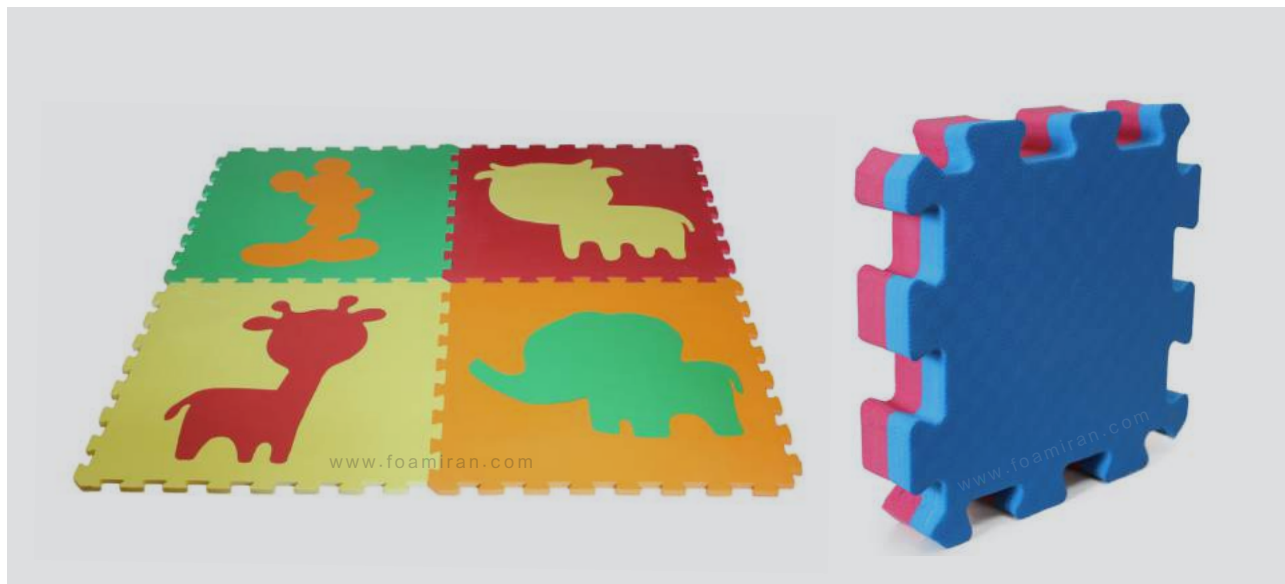

کفپوش تاتامی

کفپوش تاتامی، کف پوشی است که با استفاده از فوم نرم و قابل انعطاف تولید شده و قابل استفاده برای پوشش کف مهد کودک، اتاق کودک، سالن و باشگاه ورزشی می باشد. این کفپوش ها به صورت پازلی بوده و به راحتی قابل شستشو و نصب می باشند. کفپوش تاتامی طرح دار دارای طرح های متنوعی از جمله گل، قلب و حیوانات می باشد که باعث جذابیت بیشتر اتاق کودک و مهد کودک می شود.

ویژگی ها

ضخامت mm

طول و عرض (cm)

- بهداشتی
- نصب پازلی
- نرم و انعطاف پذیر
- رنگ بندی متنوع
- حمل و جابجایی آسان
- قابل شستشو و ضد آب
- ابعاد و ضخامت های مختلف
- دارای آج های المپیک، لوزی و حصیری

10	50 * 50
15	50 * 50
20	50 * 50
25	50 * 50
30	50 * 50
45	50 * 50
10	100 * 100
15	100 * 100
20	100 * 100
25	100 * 100
30	100 * 100
45	100 * 100

مهد کودک و اتاق کودک، پارک، زمین بازی کودکان، سالن ورزشی، باشگاه ورزشی.

موارد استفاده

کفپوش لاستیکی

کفپوش لاستیکی مقاوم و بادوام جهت استفاده در فضاهای سرپوشیده و سر باز می باشد. نوع جدیدی از این کفپوش به نام کفپوش لاستیکی گلدن دارای درخشندگی در زیر نور می باشد و دارای رنگ های سبز درخشان و آبی درخشان می باشد.

ویژگی ها

- رنگ بندی متنوع
- نرم و سبک
- حمل و نصب راحت
- قابل شستشو
- بهداشتی

ضخامت mm

نوع

طول و عرض (cm)

6

ساده

113 * 100